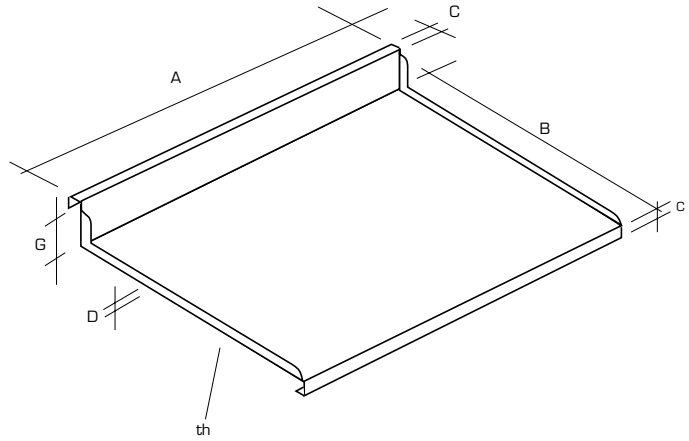

COMPLEMENTI PER MOBILI DA CUCINA

ACCESSORIES FOR KITCHEN FURNITURE / ACCESSOIRES POUR MEUBLES DE CUISINE

CUCINA

art 610/AL

Protezione per fondo lavello in alluminio rombato, con alzatina posteriore. (Misure come da schema).

- Rhomboidal aluminium protection for sink bottom with back plate. (Sizes as table).

- Protection en aluminium rhomboïdal pour fond évier, avec levée postérieure. (Mesures: voir tableau).

A			B	C	D	G	th	📦
19	18	16						
410	413	417	a richiesta	MIN 6	12	a richiesta	0,3	25/30 pz.
460	463	467	da mm 460	di mm in mm		da mm 40		
560	563	567	fino 520	fino a		fino a 140		
660	663	667		MAX 19				
760	763	767						
860	863	867						
960	963	967						
1010	1013	1017						
1160	1163	1167						

Disponibili a richiesta bordi laterali in gomma: art 610/AL/G

On request rubber edges: art 610/AL/G

Sur demande rebord latéral en caoutchouc: art 610/AL/G