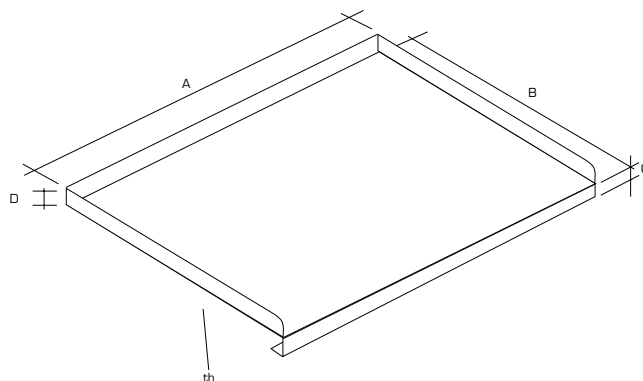

- Rhomboidal aluminium pressed protection for sink bottom with closed corners. (Sizes as table).

- Protection moulée en aluminium rhomboïdal pour fond évier, avec angles clos. (Mesures: voir tableau).

	A			B	C	D	th	
	← 19 →	← 18 →	← 16 →					
410	413	417		MIN: 470	MIN 6	10-12	0,3	80/100 pz.
460	463	467		di mm in mm	di mm in mm			
560	563	567		fino a	fino a			
660	663	667		MAX 560	MAX 19			
760	763	767						
860	863	867						
960	963	967						
1010	1013	1017						
1160	1163	1167						

Disponibili a richiesta bordi laterali in gomma: art 600/AL/G

On request rubber edges: art 600/AL/G

Sur demande rebord latéral en caoutchouc: art 600/AL/G