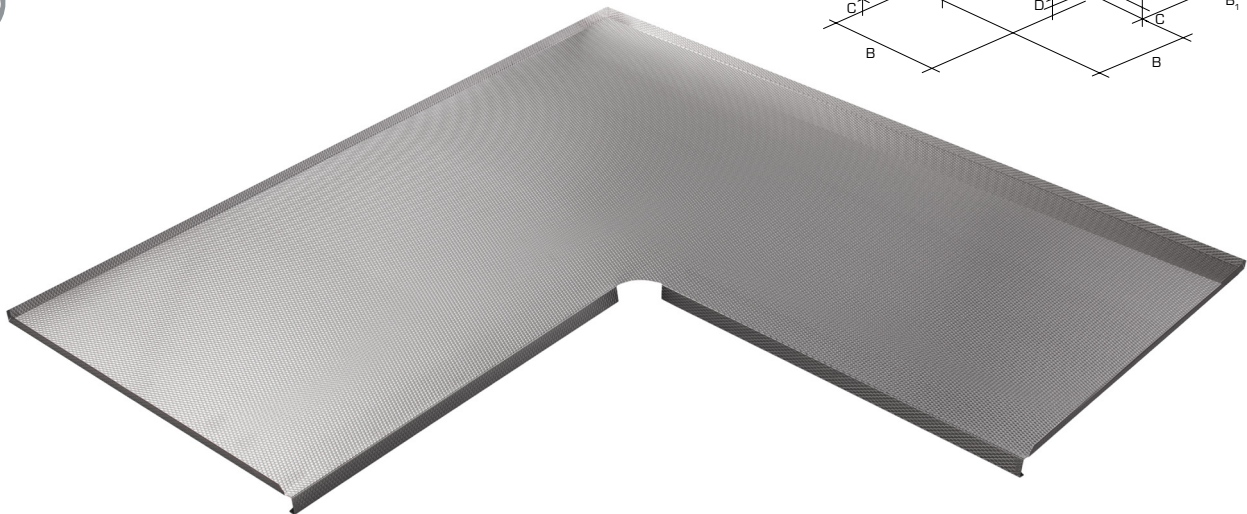

## CUCINA

art 630/AL

Protezione per fondo lavello in alluminio rombato, ad angolo. (Misure come da schema).

- Rhomboidal aluminium protection for sink bottom. (Sizes on request).

- Protection angulaire en aluminium rhomboïdal pour fond évier. (Mesures: sur demande).

Art	A	B	B <sub>1</sub>	C	D	th	
630	a richiesta	a richiesta	a richiesta	a richiesta	10	0,4	25 pz.

art 631/AL

Protezione per fondo lavello in alluminio rombato, ad angolo, con alzatina. (Misure come da schema).

- Rhomboidal aluminium protection for sink bottom with back plate. (Sizes on request).

- Protection angulaire en aluminium rhomboïdal pour fond évier, avec levée postérieure. (Mesures: sur demande).

Art	A	B	B <sub>1</sub>	C	D	G	th	
631	a rich.	a rich.	a rich.	a rich.	12	a rich.	0,4	15 pz.