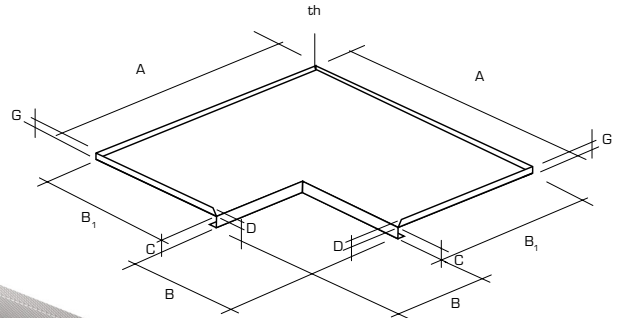

## CUCINA

art 630/AL

Protezione per fondo lavello in alluminio rombato, ad angolo. (Misure come da schema).

- Rhomboidal aluminium protection for sink bottom. (Sizes on request).

- Protection angulaire en aluminium rhomboïdal pour fond évier. (Mesures: sur demande).

Art	A	B	B <sub>1</sub>	C	D	th	
630	a richiesta	a richiesta	a richiesta	a richiesta	10	0,4	25 pz.

art 631/AL

Protezione per fondo lavello in alluminio rombato, ad angolo, con alzatina. (Misure come da schema).

- Rhomboidal aluminium protection for sink bottom with back plate. (Sizes on request).

- Protection angulaire en aluminium rhomboïdal pour fond évier, avec levée postérieure. (Mesures: sur demande).

Art	A	B	B <sub>1</sub>	C	D	G	th	
631	a rich.	a rich.	a rich.	a rich.	12	a rich.	0,4	15 pz.