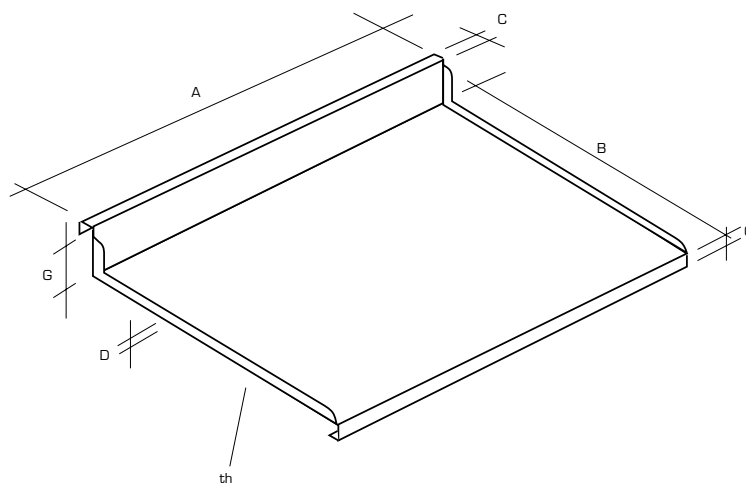

- Smooth varnished aluminium protection for sink bottom, with back plate. (Sizes as table).

- Protection en aluminium laqué lissé pour fond évier, avec levée postérieure. (Mesures: voir tableau).

A			B	C	D	G	th	📦
←19→	←18→	←16→						
410	413	417	a richiesta	MIN 6	12	a richiesta	0,3	20/30 pz.
460	463	467	da mm 460	di mm in mm		da mm 40		
560	563	567	fino 520	fino a		fino a 100		
660	663	667		MAX 19				
760	763	767						
860	863	867						
960	963	967						
1010	1013	1017						
1160	1163	1167						
1460	1463	1467						

Disponibili a richiesta bordi laterali in gomma: art 610/AL/LUX/G

On request rubber edges: art 610/AL/LUX/G

Sur demande rebord latéral en caoutchouc: art 610/AL/LUX/G