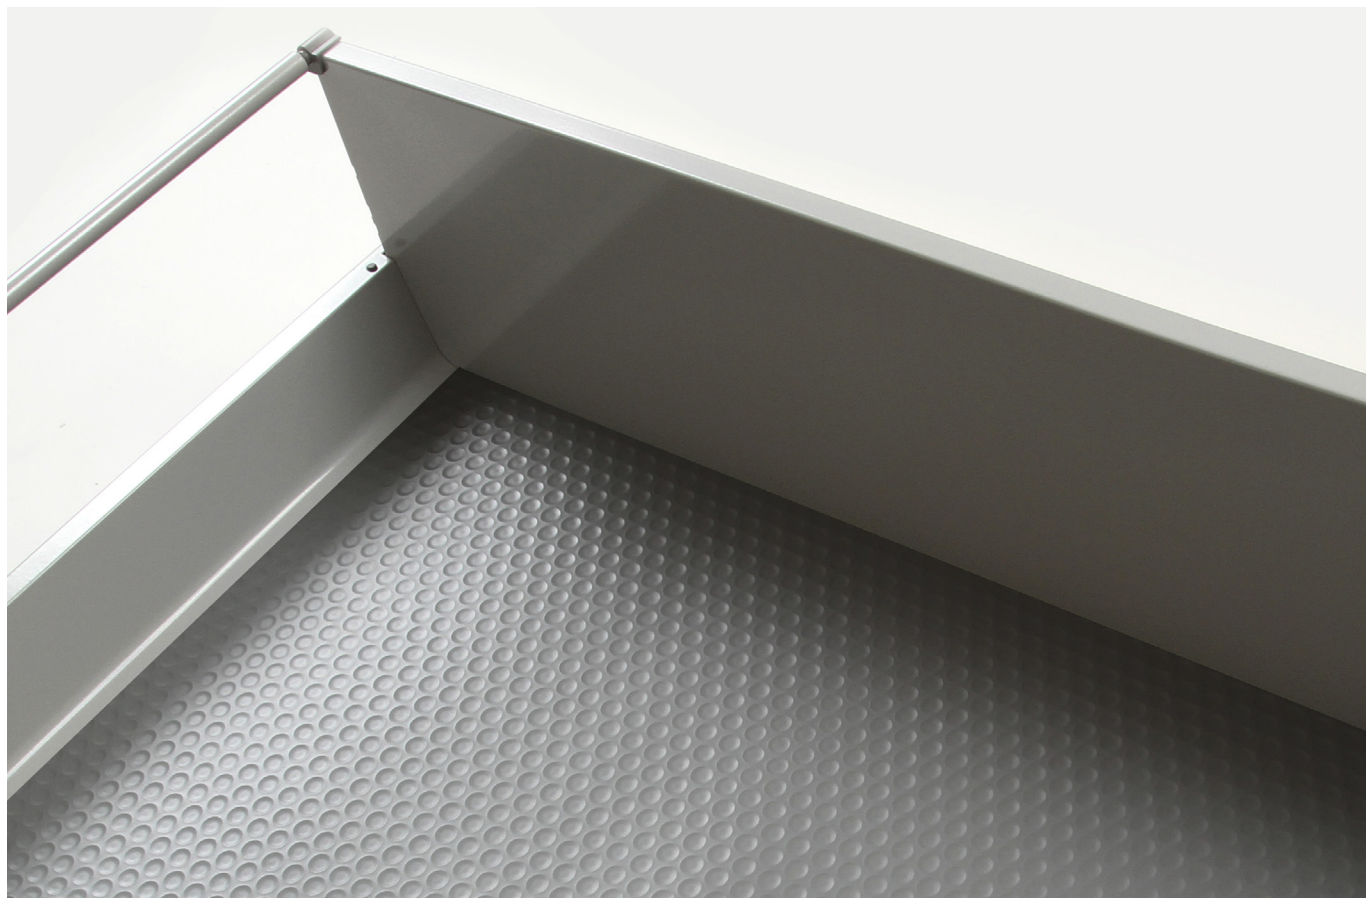

# TAPPETI ANTISCIVOLO PER CASSETTI

ANTI-SLIDING MAT FOR DRAWERS / TAPIS POUR LES TIROIRS

art 919

Tappetino antiscivolo a bollini "anti-acqua" spess. 1,7 mm  
- Non-sliding pimple "water-container" mat, thickness 1,7 mm  
- Tapis antidérapant avec timbres "water-container", épaisseur 1,7 mm

BIANCO / White

GRIGIO CHIARO / Light Grey

SILVER / Silver

GRIGIO SCURO / Dark Grey

NERO / Dark