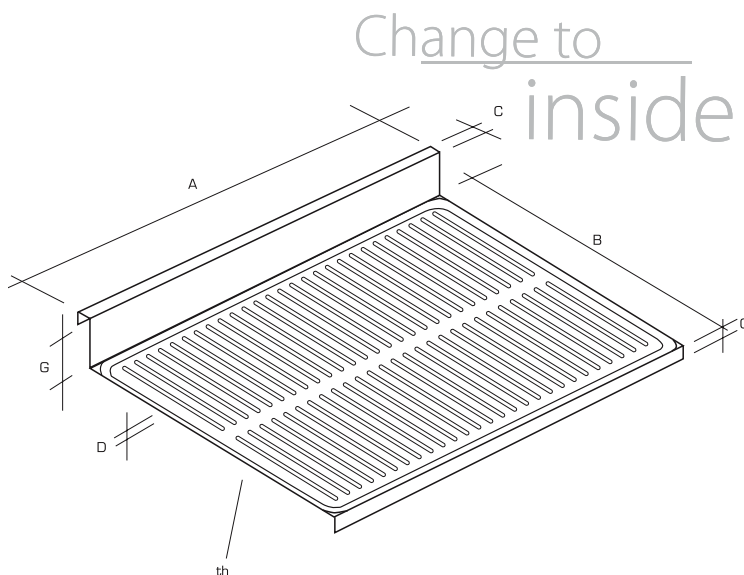

COMPLEMENTI PER MOBILI DA CUCINA

ACCESSORIES FOR KITCHEN FURNITURE / ACCESSOIRES POUR MEUBLES DE CUISINE

CUCINA

art 910

Protezione per fondo lavello in materiale termoplastico con alzata posteriore (Misure come da schema).

- Plastic protection for sink bottom with back plate (sizes as table).

- Protection en plastique pour fond évier.

A			B+G	C	D	th	📦
←19→	←18→	←16→					
410	413	417	470 + 71	MIN 6	8	1,2	50 pz.
460	463	467	485 + 60	di mm in mm			
560	563	567	500 + 65	fino a			
660	663	667	506 + 89	MAX 19			
760	763	767	516 + 61				
860	863	867					
960	963	967					
1160	1163	1167					