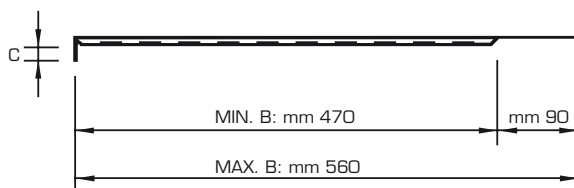

## CUCINA

art 900

Protezione per fondo lavello in materiale termoplastico (Misure come da schema)

- Plastic protection for sink bottom (sizes as table).

- Protection en plastique pour fond évier.

A			B	C	D	th	
←19→	←18→	←16→					☐
360	363	367	MIN: 470	MIN: 6	8	1,0	50pz.
410	413	417	di mm in mm	di mm in mm			
460	463	467	fino a	fino a			
560	563	567	MAX 560	MAX 19			
660	663	667					
760	763	767					
860	863	867					
960	963	967					
1010	1013	1017					
1160	1163	1167					