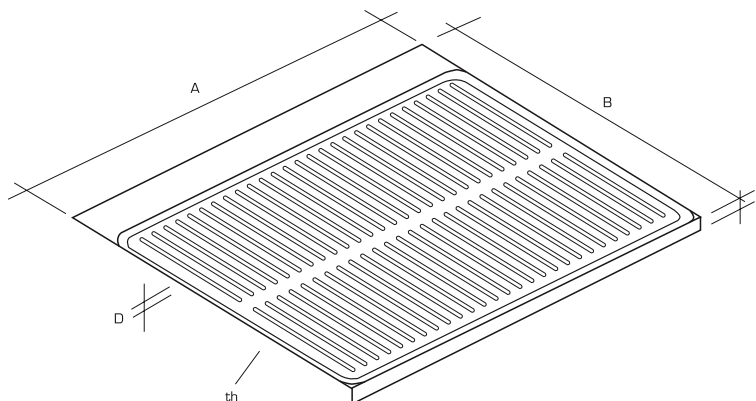

## CUCINA

art 900

Protezione per fondo lavello in materiale termoplastico (Misure come da schema)

- Plastic protection for sink bottom (sizes as table).

- Protection en plastique pour fond évier.

A			B	C	D	th	
←19→	←18→	←16→					☐
360	363	367	MIN: 470	MIN: 6	8	1,0	50pz.
410	413	417	di mm in mm	di mm in mm			
460	463	467	fino a	fino a			
560	563	567	MAX 560	MAX 19			
660	663	667					
760	763	767					
860	863	867					
960	963	967					
1010	1013	1017					
1160	1163	1167					