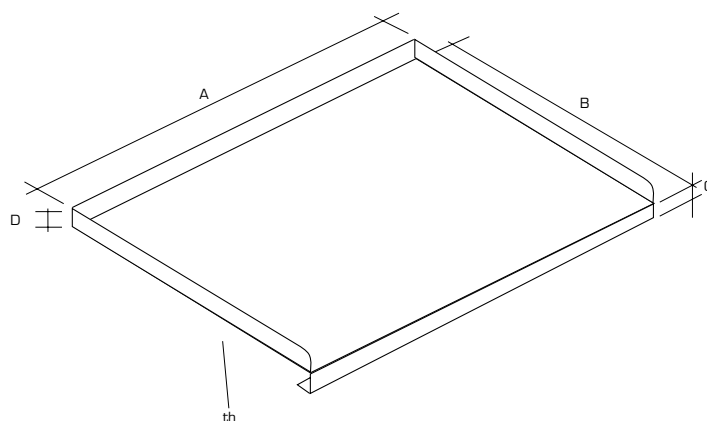

## CUCINA

art 600/AL/LUX

Protezione per fondo lavello in alluminio liscio verniciato lucido. (Misure come da schema).

- Smooth varnished aluminium protection for sink bottom. (Sizes as table).
- Protection en aluminium laqué lissé pour fond évier. (Mesures: voir tableau).

	A			B	C	D	th	
	←19→	←18→	←16→					
410	413	417		a richiesta	MIN 6	10-12	0,3	80/100 pz.
460	463	467		da mm 460	di mm in mm			
560	563	567		fino 515	fino a			
660	663	667			MAX 19			
760	763	767						
860	863	867						
960	963	967						
1010	1013	1017						
1160	1163	1167						

Disponibili a richiesta bordi laterali in gomma: art 600/AL/LUX/G  
 On request rubber edges: art 600/AL/LUX/G  
 Sur demande rebord latéral en caoutchouc: art 600/AL/LUX/G