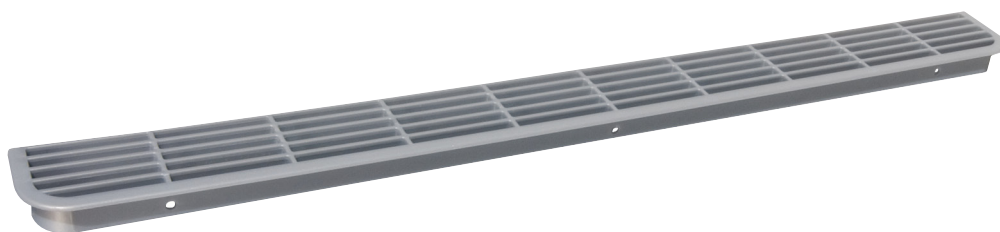

COMPLEMENTI PER MOBILI DA CUCINA

ACCESSORIES FOR KITCHEN FURNITURE / ACCESSOIRES POUR MEUBLES DE CUISINE

CUCINA

art 880

Griglia di aerazione mm 510x45 in polistirene colore grigio alluminio Foro apertura 500x40 (Misure come da schema).

- Airing polystyrene grille mm 510x45 Aluminium grey color.
- Grille de aération en polystyrene mm 510x45 Couleur gris aluminium chromé.

Art	A	B	C	D	E	Ø	th	
880	510	45	499	39,5	15	4	1,5	100 pz

Disponibile anche verniciata cromo e versione con 4 angoli per fissaggio interno

- Available chrome plated and version with 4 corners for inside fixing.
- Disponible aussi chromé avec quatre coins pour l'accrochage à l'intérieur