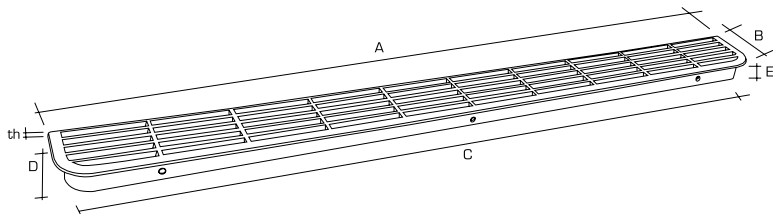

COMPLEMENTI PER MOBILI DA CUCINA

ACCESSORIES FOR KITCHEN FURNITURE / ACCESSOIRES POUR MEUBLES DE CUISINE

CUCINA

art 880

Griglia di aerazione mm 510x45 in polistirene colore grigio alluminio Foro apertura 500x40 (Misure come da schema).

- Airing polystyrene grille mm 510x45 Aluminium grey color.
- Grille de aération en polystyrene mm 510x45 Couleur gris aluminium chromé.

Art	A	B	C	D	E	Ø	th	
880	510	45	499	39,5	15	4	1,5	100 pz

Disponibile anche verniciata cromo e versione con 4 angoli per fissaggio interno

- Available chrome plated and version with 4 corners for inside fixing.
- Disponible aussi chromé avec quatre coins pour l'accrochage à l'intérieur