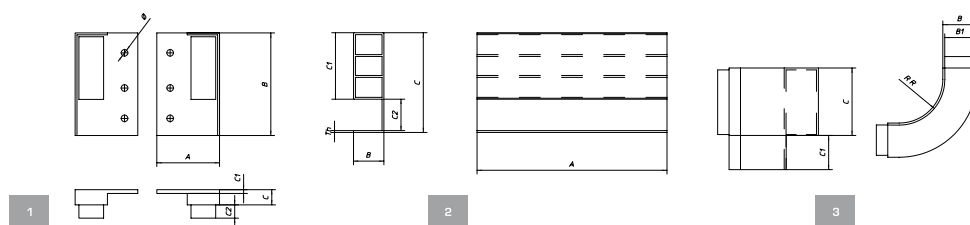

COMPLEMENTI PER MOBILI DA BAGNO

ACCESSORIES FOR BATHROOM FURNITURE / ACCESSOIRES POUR MEUBLES DE SALLE DE BAINS

BAGNO

art 992

Parete bassa per spazio sifone del cassetto sottolavabo in materiale termoplastico col. grigio RAL9006 (venduta smontata da tagliare).
 - Thermoplastic wall for the siphon's space in the washbain drawer, height 35 mm, colour grey RAL9006 (sold disassembled, to be cut to size).
 - Paroi en matériau thermoplastique pour l'espace du tiroir au dessous du lavabo, hauteur de 35 mm, couleur gris RAL9006 (vendue démontée, il faut la couper à mesure).

Art	A	B	C	C ₁	C ₂	Ø	
1: Tappo	33	54	8	2	7	3,5	125 pz.

Art	A	B	C	C ₁	C ₂	th	
2: Estruso	1000 / 2000 / 3000	16	52,5	35	16,5	1	10 pz.

Art	B	B ₁	C	C ₁	R	
3: Curva	18	16	35,5	16,5	15	125 pz.

Vantaggi

- ▶ Sistema composto da un estruso in barre e particolari terminali quindi personalizzabile a misura.
- ▶ L'altezza mm 35 permette l'alloggiamento del cassetto anche sotto lavabi molto profondi.
- ▶ Facilmente pulibile.
- ▶ Inalterabile nel tempo.
- ▶ Protezione della base.

Advantages

- ▶ This system consists of an extruded bar and special terminals so there is the possibility to customize it in size.
- ▶ The height of 35 mm will allow the housing of the drawer even under very deep basins.
- ▶ Easy to clean.
- ▶ Unalterable.
- ▶ Protection of the base ensured.

Avantages

- ▶ Ce système se compose d'une barre extrudée et terminaux spéciaux il y a donc la possibilité de personnaliser la taille.
- ▶ La hauteur de 35 mm permettra le logement du tiroir, même dans des bassins très profonds.
- ▶ Facile à nettoyer.
- ▶ Inaltérable.
- ▶ Garantie de protection de la base.