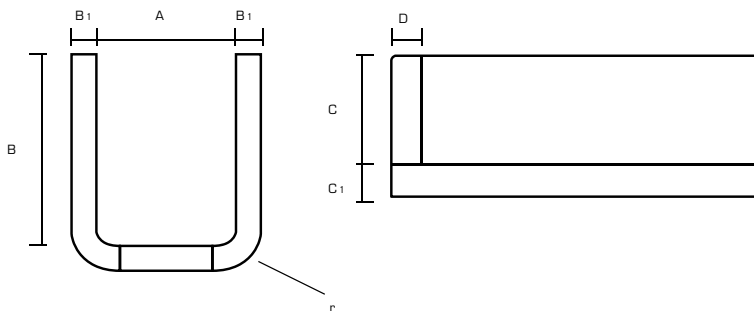

## BAGNO

art 990

Parete per spazio sifone del cassetto sottolavabo, in materiale termoplastico (venduta smontata in 3 pezzi).

- Plastic wall for siphon's space in the washbasin drawer (disassembled in 3 pcs).

- Paroi en matériau thermoplastique pour l'espace du siphon dans le tiroir qui se trouve au dessus du lavabo (vendue démontée en 3 pcs.)

A	B	B <sub>1</sub>	C	C <sub>1</sub>	D	r	
150 - 250 - 300	200 - 250 - 280 - 300	16	70	16,5	16,5	20	100 pz.