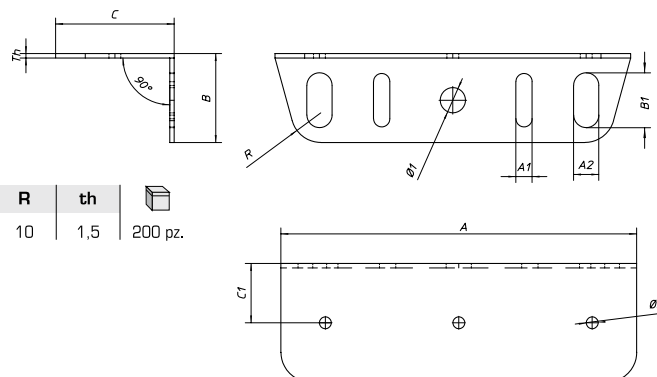

ACCESSORI PER MOBILI SOSPESI

FITTINGS FOR SUSPENDED UNITS / ACCESSOIRES POUR MEUBLES SUSPENDUS

BAGNO

art **162/Z**

Barretta di sostegno mm 120 in metallo zincato 15/10 per mobili sospesi.

- Galvanized 15/10 metal mm 120 suspending bar for suspended units.
- Barre de support mm 120 en métal zingué 15/10, pour meubles suspendus.

Art	A	A ₁	A ₂	B	B ₁	C	C ₁	Ø ₁	Ø ₂	R	th	
162/Z	120	5,5	8,5	30	18,5	40	27	8,5	5	10	1,5	200 pz.

Disponibile anche in confezioni con viti e tasselli.

- Also available in kit with screws and dowels.
- Disponible aussi en kit complet de vis et chevilles.