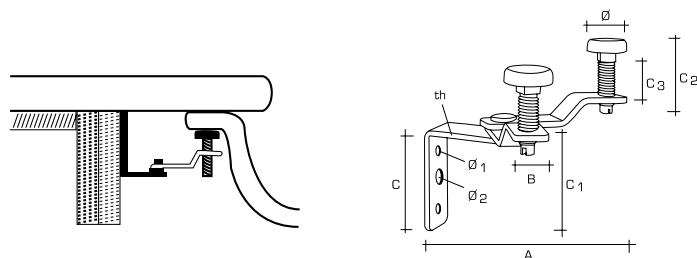

ACCESSORI PER FISSAGGIO LAVABI

FITTINGS FOR FIXING BASINS / ACCESSOIRES POUR LE FIXATION DU LAVABO

BAGNO

art 110/Z

Supporto regolabile reggilavabo sottopiano

- Adjustable brackets for supporting flush-mounted wash-basin.
- Support réglable pour lavabo ras de plan.

Art	A	B	C	C ₁	C ₂	C ₃	th	Ø	Ø ₁	Ø ₂	📦
110/Z	MAX101	15	51	65	35	18	3	20	3,5	6,5	100pz.

art 111/Z

Supporto regolabile prolungato reggilavabo sottopiano

- Adjustable prolonged brackets for supporting flush-mounted wash-basin.
- Support réglable prolonges pour lavabo ras de plan.

Art	A	B	C	th	Ø	Ø ₁	Ø ₂	📦
111/Z	MAX175	20	51	5	20	3,5	6,5	100pz.

art 112/Z

Supporto regolabile prolungato doppio reggilavabo sottopiano

- Adjustable prolonged double brackets for supporting flush-mounted wash-basin.
- Support réglable prolonges double pour lavabo ras de plan.

Art	A	B	C	D	th	Ø	Ø ₁	📦
112/Z/A	MAX125	20	40	50	5	20	5	50 pz.
112/Z/B	MAX165	20	50	50	5	20	5	50 pz.
112/Z/C	MAX215	20	50	50	5	20	5	50 pz.
112/Z/D	MAX300	20	50	50	5	20	5	20 pz.