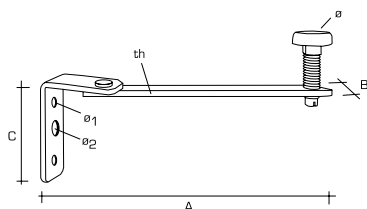

Art	A	B	C	C ₁	C ₂	C ₃	th	Ø	Ø ₁	Ø ₂	📦
110/Z	MAX101	15	51	65	35	18	3	20	3,5	6,5	100pz.

art 111/Z

Supporto regolabile prolungato reggilavabo sottopiano

- Adjustable prolonged brackets for supporting flush-mounted wash-basin.
- Support réglable prolonges pour lavabo ras de plan.

Art	A	B	C	th	Ø	Ø ₁	Ø ₂	📦
111/Z	MAX175	20	51	5	20	3,5	6,5	100pz.

art 112/Z

Supporto regolabile prolungato doppio reggilavabo sottopiano

- Adjustable prolonged double brackets for supporting flush-mounted wash-basin.
- Support réglable prolonges double pour lavabo ras de plan.

Art	A	B	C	D	th	Ø	Ø ₁	📦
112/Z/A	MAX125	20	40	50	5	20	5	50 pz.
112/Z/B	MAX165	20	50	50	5	20	5	50 pz.
112/Z/C	MAX215	20	50	50	5	20	5	50 pz.
112/Z/D	MAX300	20	50	50	5	20	5	20 pz.