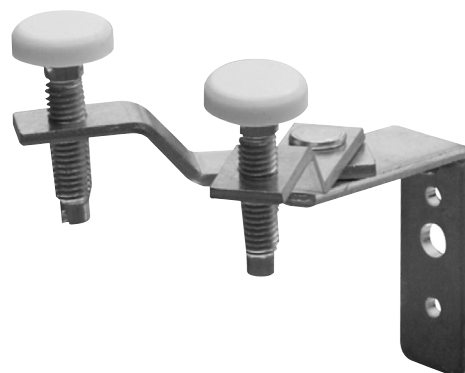

ACCESSORI PER FISSAGGIO LAVABI

FITTINGS FOR FIXING BASINS / ACCESSOIRES POUR LE FIXATION DU LAVABO

BAGNO

art 110/Z

Supporto regolabile reggilavabo sottopiano

- Adjustable brackets for supporting flush-mounted wash-basin.
- Support réglable pour lavabo ras de plan.

Art	A	B	C	C ₁	C ₂	C ₃	th	Ø	Ø ₁	Ø ₂	📦
110/Z	MAX101	15	51	65	35	18	3	20	3,5	6,5	100pz.

art 111/Z

Supporto regolabile prolungato reggilavabo sottopiano

- Adjustable prolonged brackets for supporting flush-mounted wash-basin.
- Support réglable prolonges pour lavabo ras de plan.

Art	A	B	C	th	Ø	Ø ₁	Ø ₂	📦
111/Z	MAX175	20	51	5	20	3,5	6,5	100pz.

art 112/Z

Supporto regolabile prolungato doppio reggilavabo sottopiano

- Adjustable prolonged double brackets for supporting flush-mounted wash-basin.
- Support réglable prolonges double pour lavabo ras de plan.